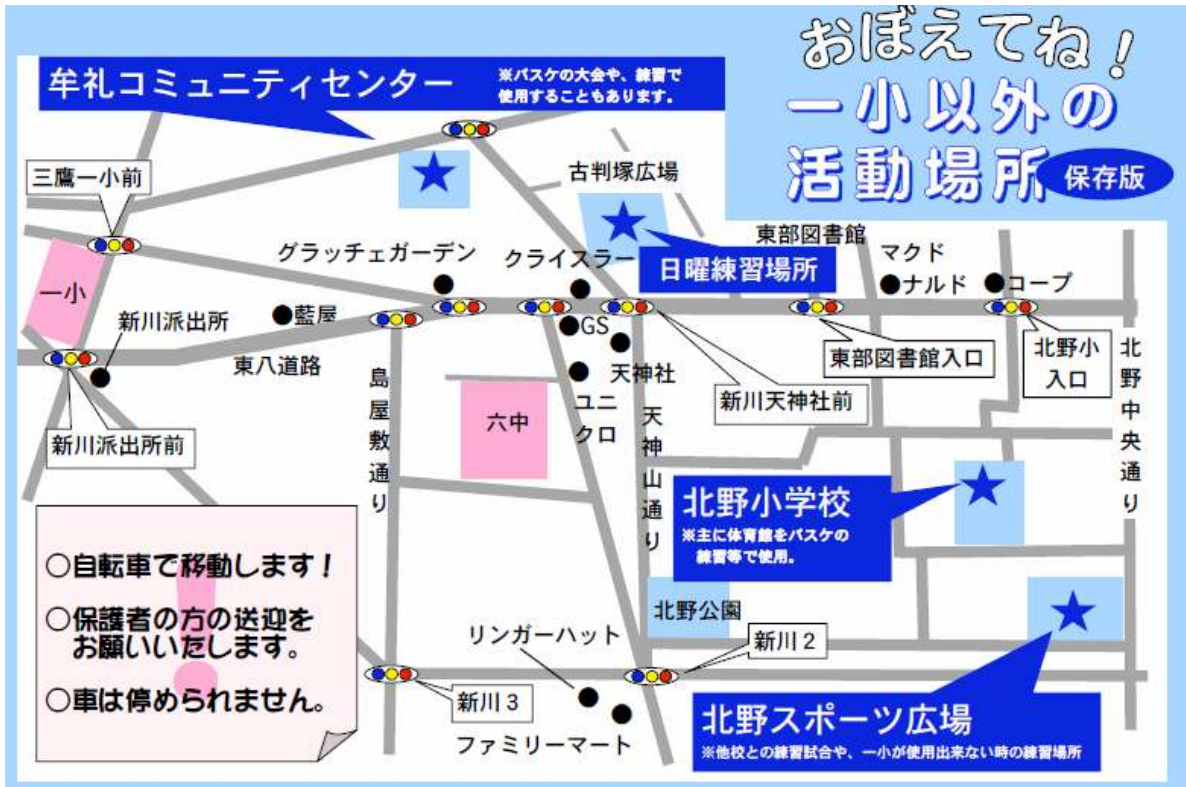

スポクラ 1小イレブン

スポクラHPアドレス
<http://1s-sc.com/>

一学期も残り3週間となりました。4月より保護者のみなさまには試合への引率や送迎などにご協力いただきありがとうございました。今学期は土曜日に雨が多く、Mリーグが予定通りには進んでいませんので、まだ予選リーグが残っております。引き続きご協力をお願いいたします。さて今年度はスーパーリニューアル最終年の予定となっており、プール前に芝生を入れる工事が、夏休みより始まる予定です。そのため一小の校庭が使用できなくなり、他の施設をできるだけ利用し、練習時間を確保できるように努力いたします。ただ一小以外の場所は抽選等で決定するため、やむをえず練習時間の減少、時間や場所が変則的になる等の影響があると思いますが、送迎等へのご理解、ご協力をお願いいたします。

試合報告

6月14日(土)
 M1リーグ (男子)
 vs FCクワトロ 1-2
 vs FC羽沢 0-4

6月8日(日)
 第21回関東少女大会兼
 第6回JFA関東ガールズエイト大会(女子)
 vs はやぶさFC 0-9

ミニバスケットボール大会開催

今年も8月にミニバスケットボール大会が開催されます。対象は4年生以上の予定です。夏休み中ですが、直前の強化練習や試合の引率等ご協力をお願いします。

7月は土曜日に夏行事が入っている地区もあるかと思いますが、学校行事に準ずるものですので、積極的に参加してください。地区行事に参加してからスポクラに来て構いませんので、その際は必ず学年班長に連絡をお願いします。